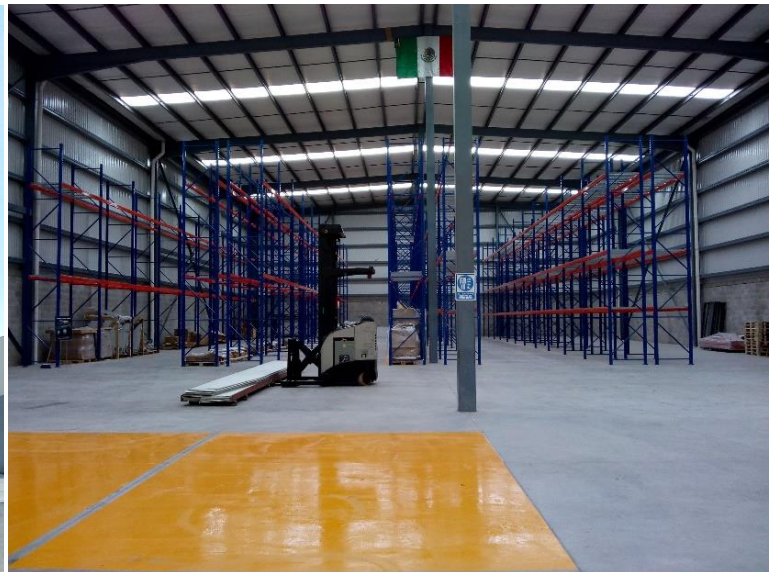

ALMACENAJE

Cross Dock – Cruce de Andén

Acompañamos a nuestros clientes en su modelo de distribución, participamos con su equipo para encontrar la mejor solución de logística y almacenaje de sus mercancías a nivel Nacional de manera segura, eficiente, rentable, con trazabilidad y visibilidad.

PUNTOS CLAVE

-  Almacenaje en racks o en piso
-  Servicio de última milla
-  Distribución con unidades propias
-  Despacho de Unidades
-  CCTV
-  Seguridad y Vigilancia 24/7
-  Personal de Maniobras

Dirección: Av. Guillermo González Camarena #52, Industrial Cuamatla, Cuautitlán Izcalli, EdoMex.